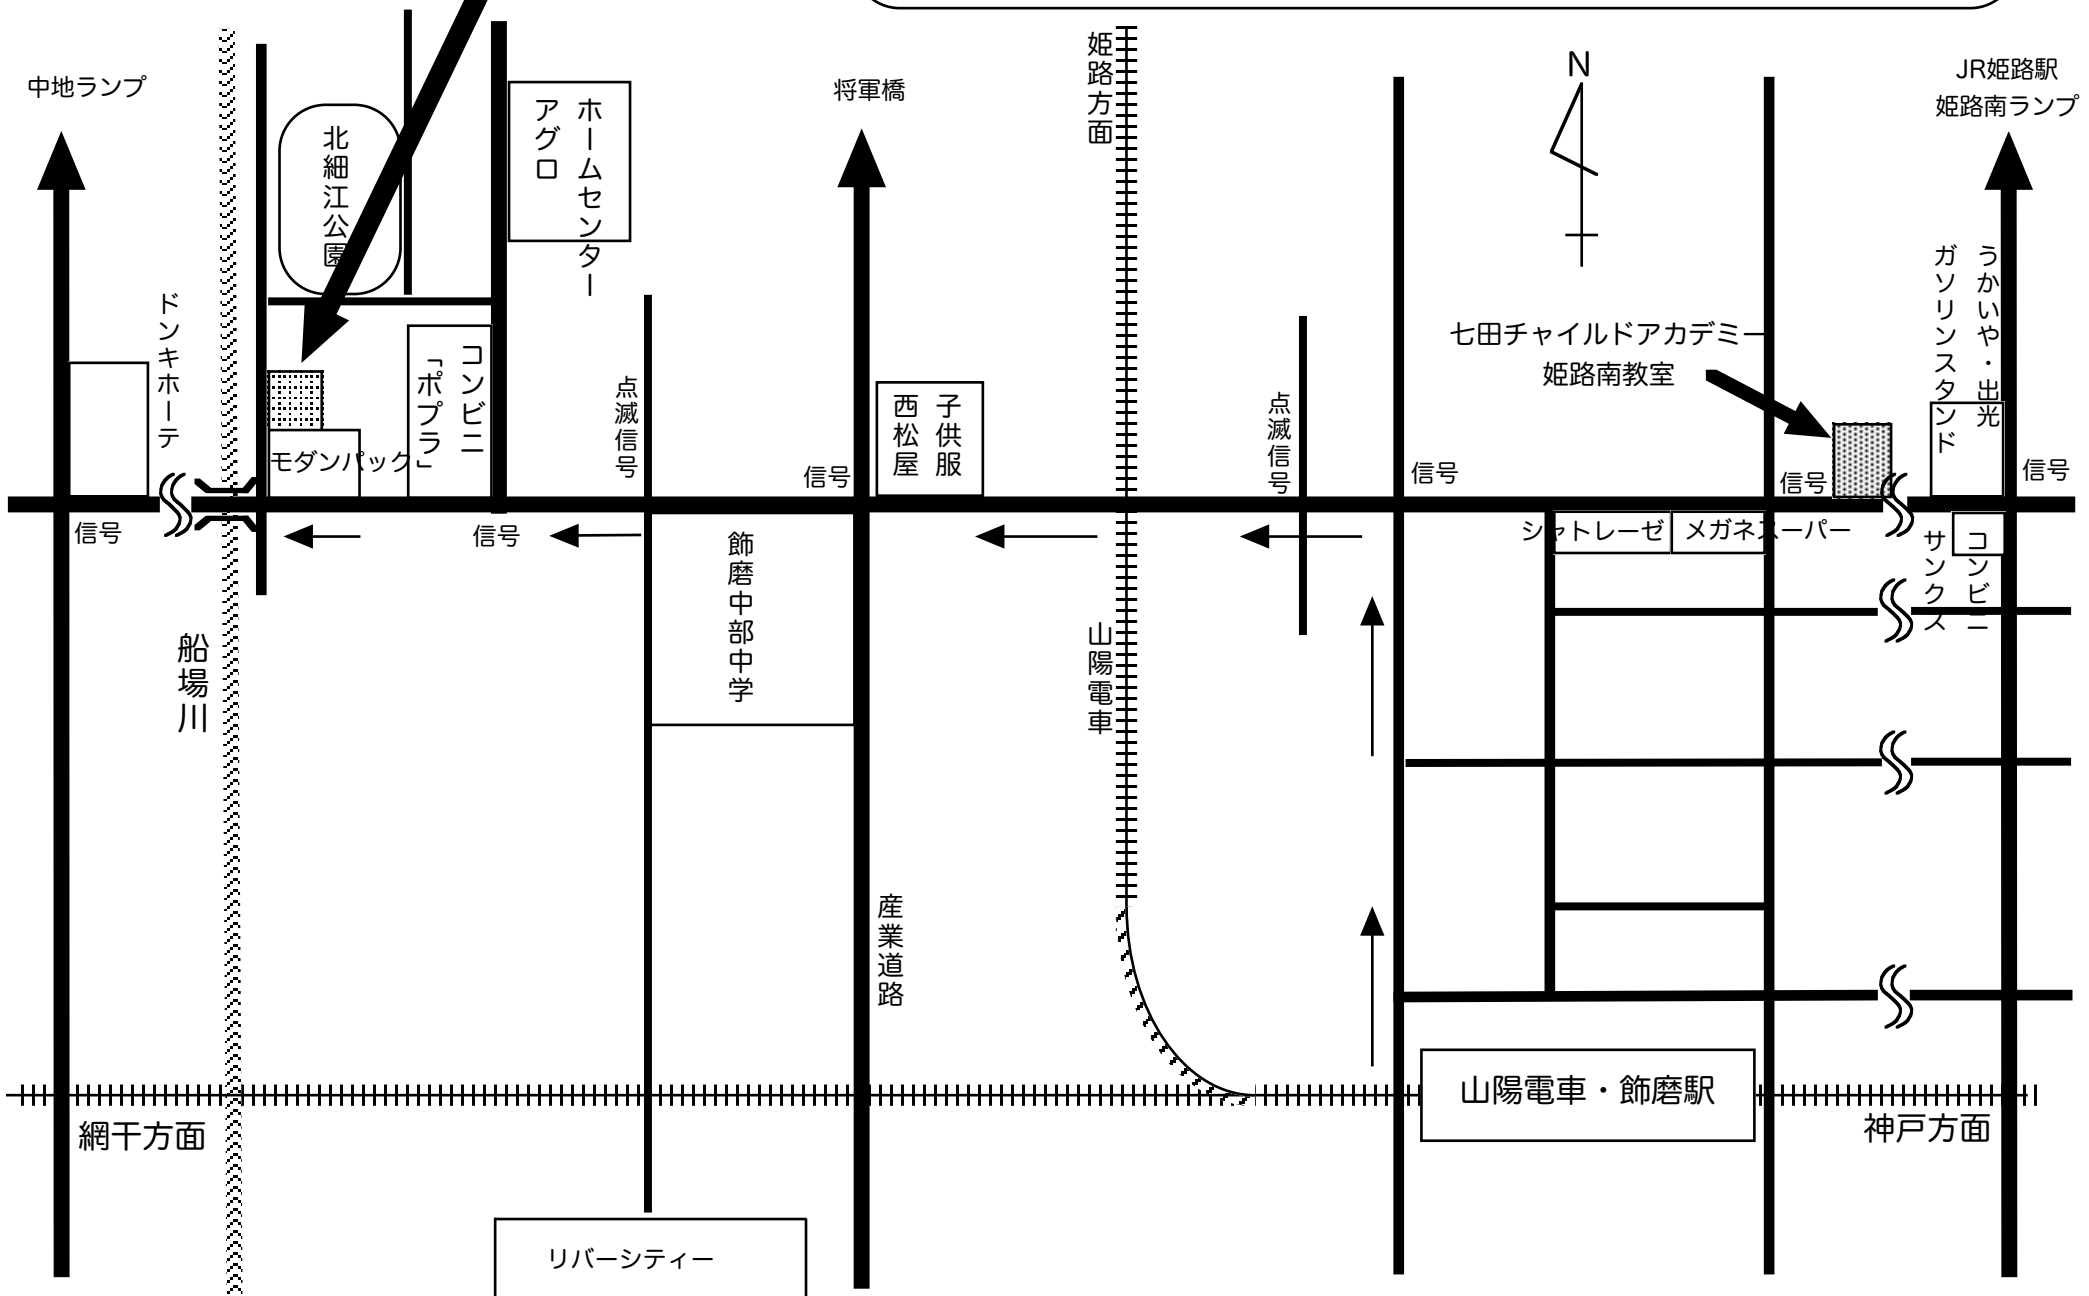

九風~KUJUU~ 安井俊郎事務所

〒672-8064 姫路市飾磨区細江2115-1

E-mail : elk841@silver.ocn.ne.jp

TEL/FAX : 079-235-2179

PHS : 070-5432-1246

↑↑↑↑↑

中地ランプ

北細江公園

ホームセンター
アグロ

将軍橋

姫路方面

JR姫路駅
姫路南ランプ

ドンキホーテ

モダンバック

コンビニ
ポプラ

点滅信号

信号

子供服
西松屋

点滅信号

信号

七田チャイルドアカデミー
姫路南教室

信号

うかいや・出光
ガソリンスタンド

信号

信号

信号

飾磨中部中学

信号

信号

シャトレーゼ
メガネスーパー

信号

コンビニ
サンクス

信号

船場川

山陽電車

産業道路

山陽電車・飾磨駅

神戸方面

網干方面

リバーシティ